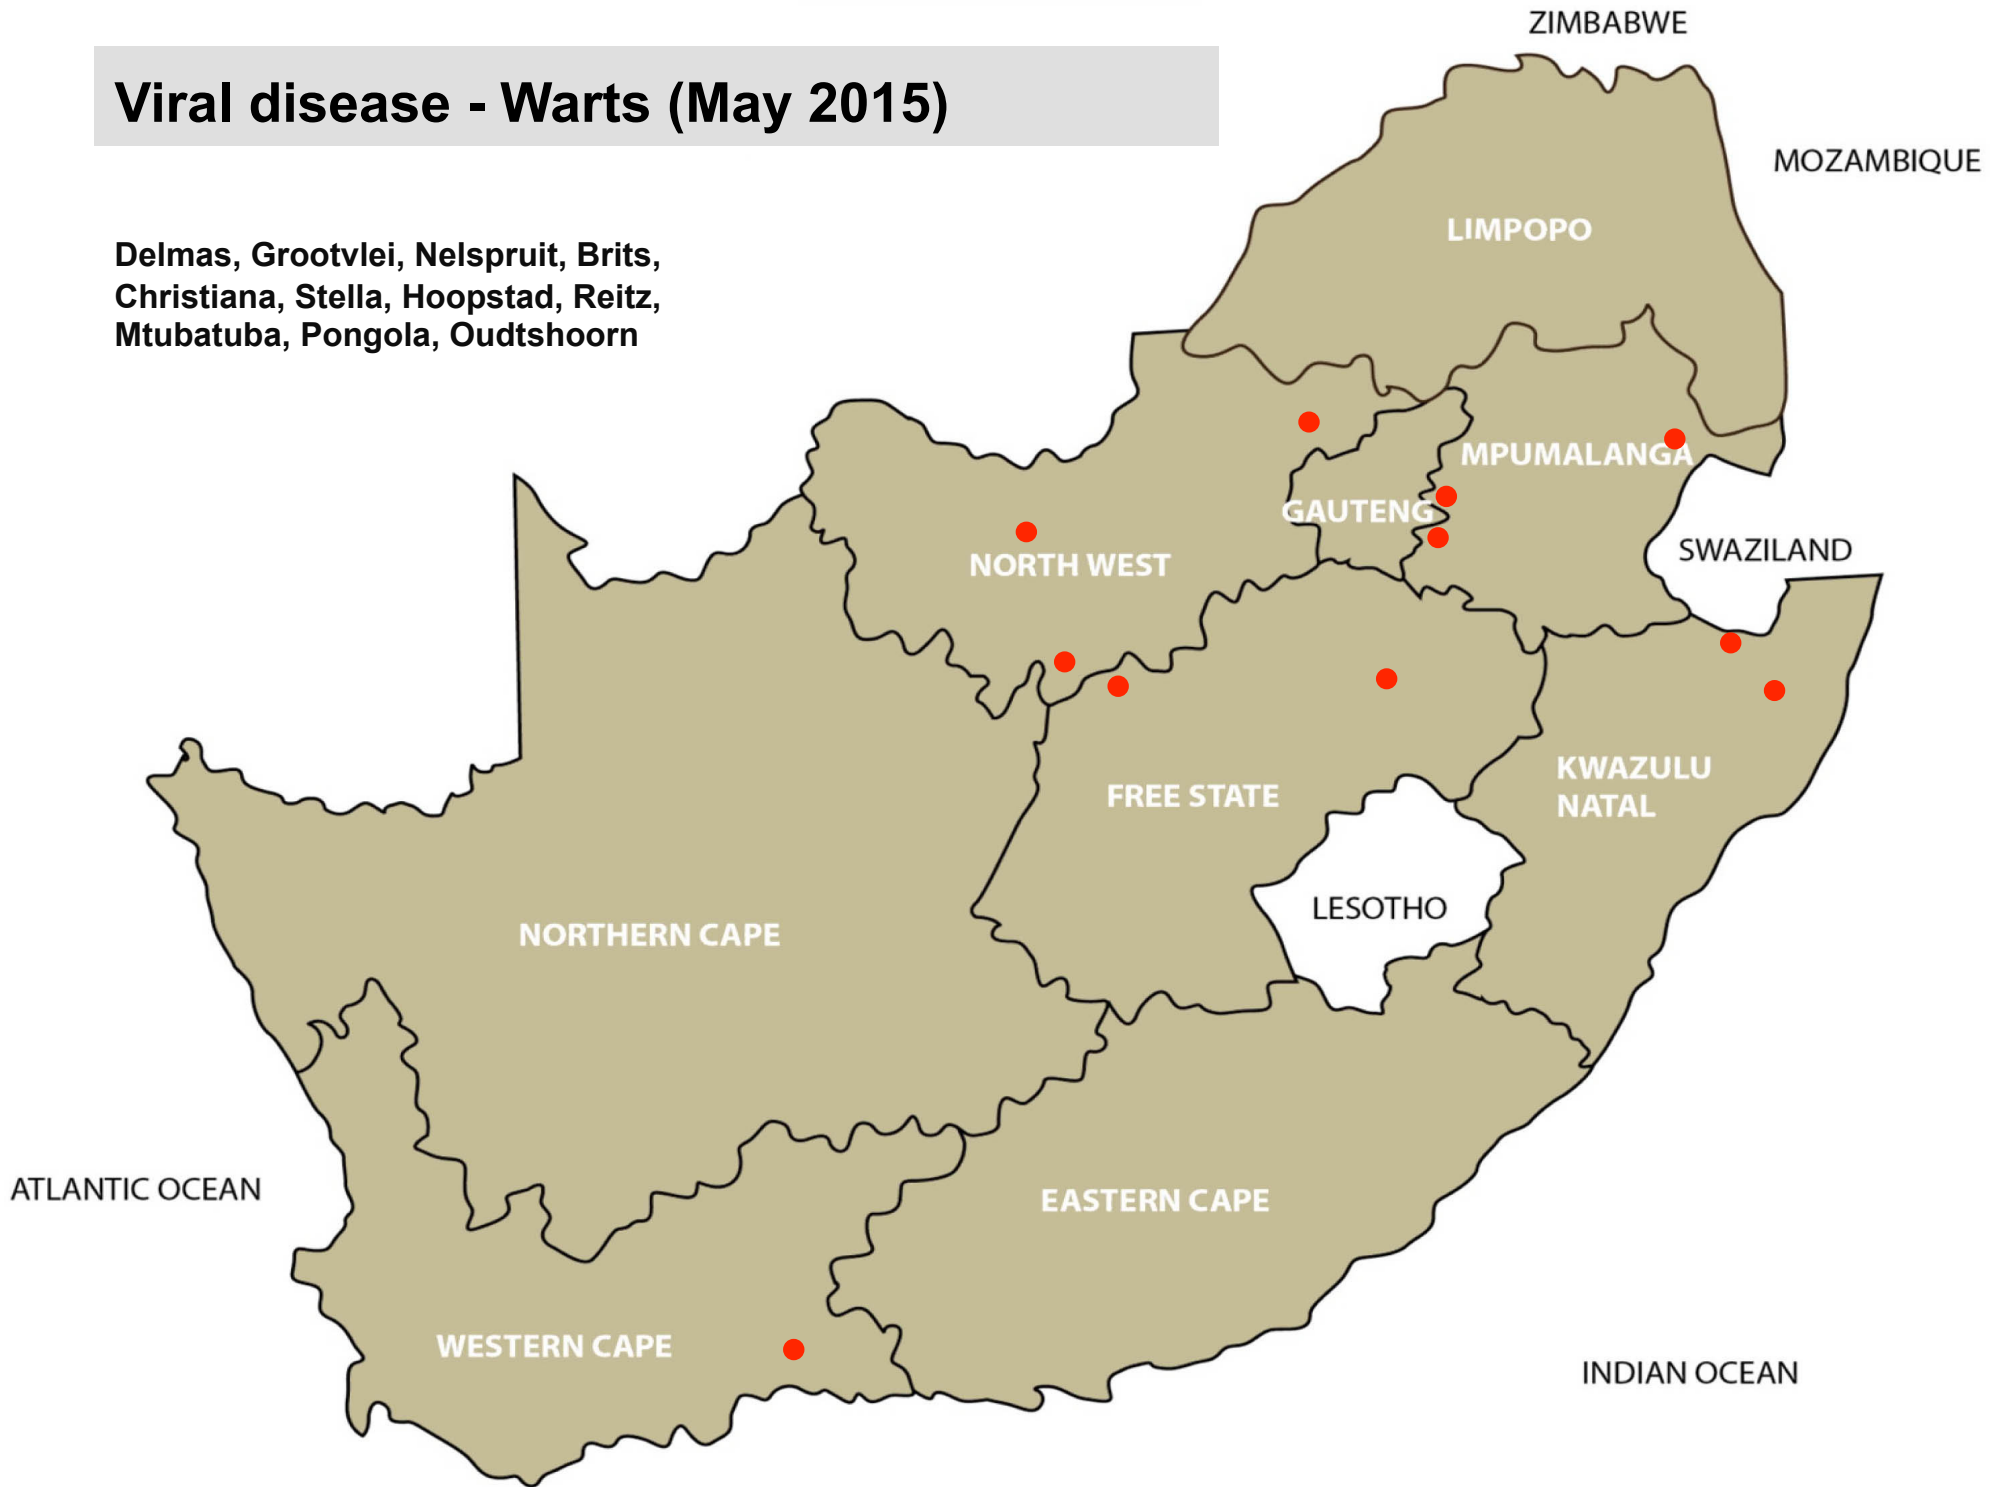

# Viral disease - Warts (May 2015)

Delmas, Grootvlei, Nelspruit, Brits, Christiana, Stella, Hoopstad, Reitz, Mtubatuba, Pongola, Oudtshoorn