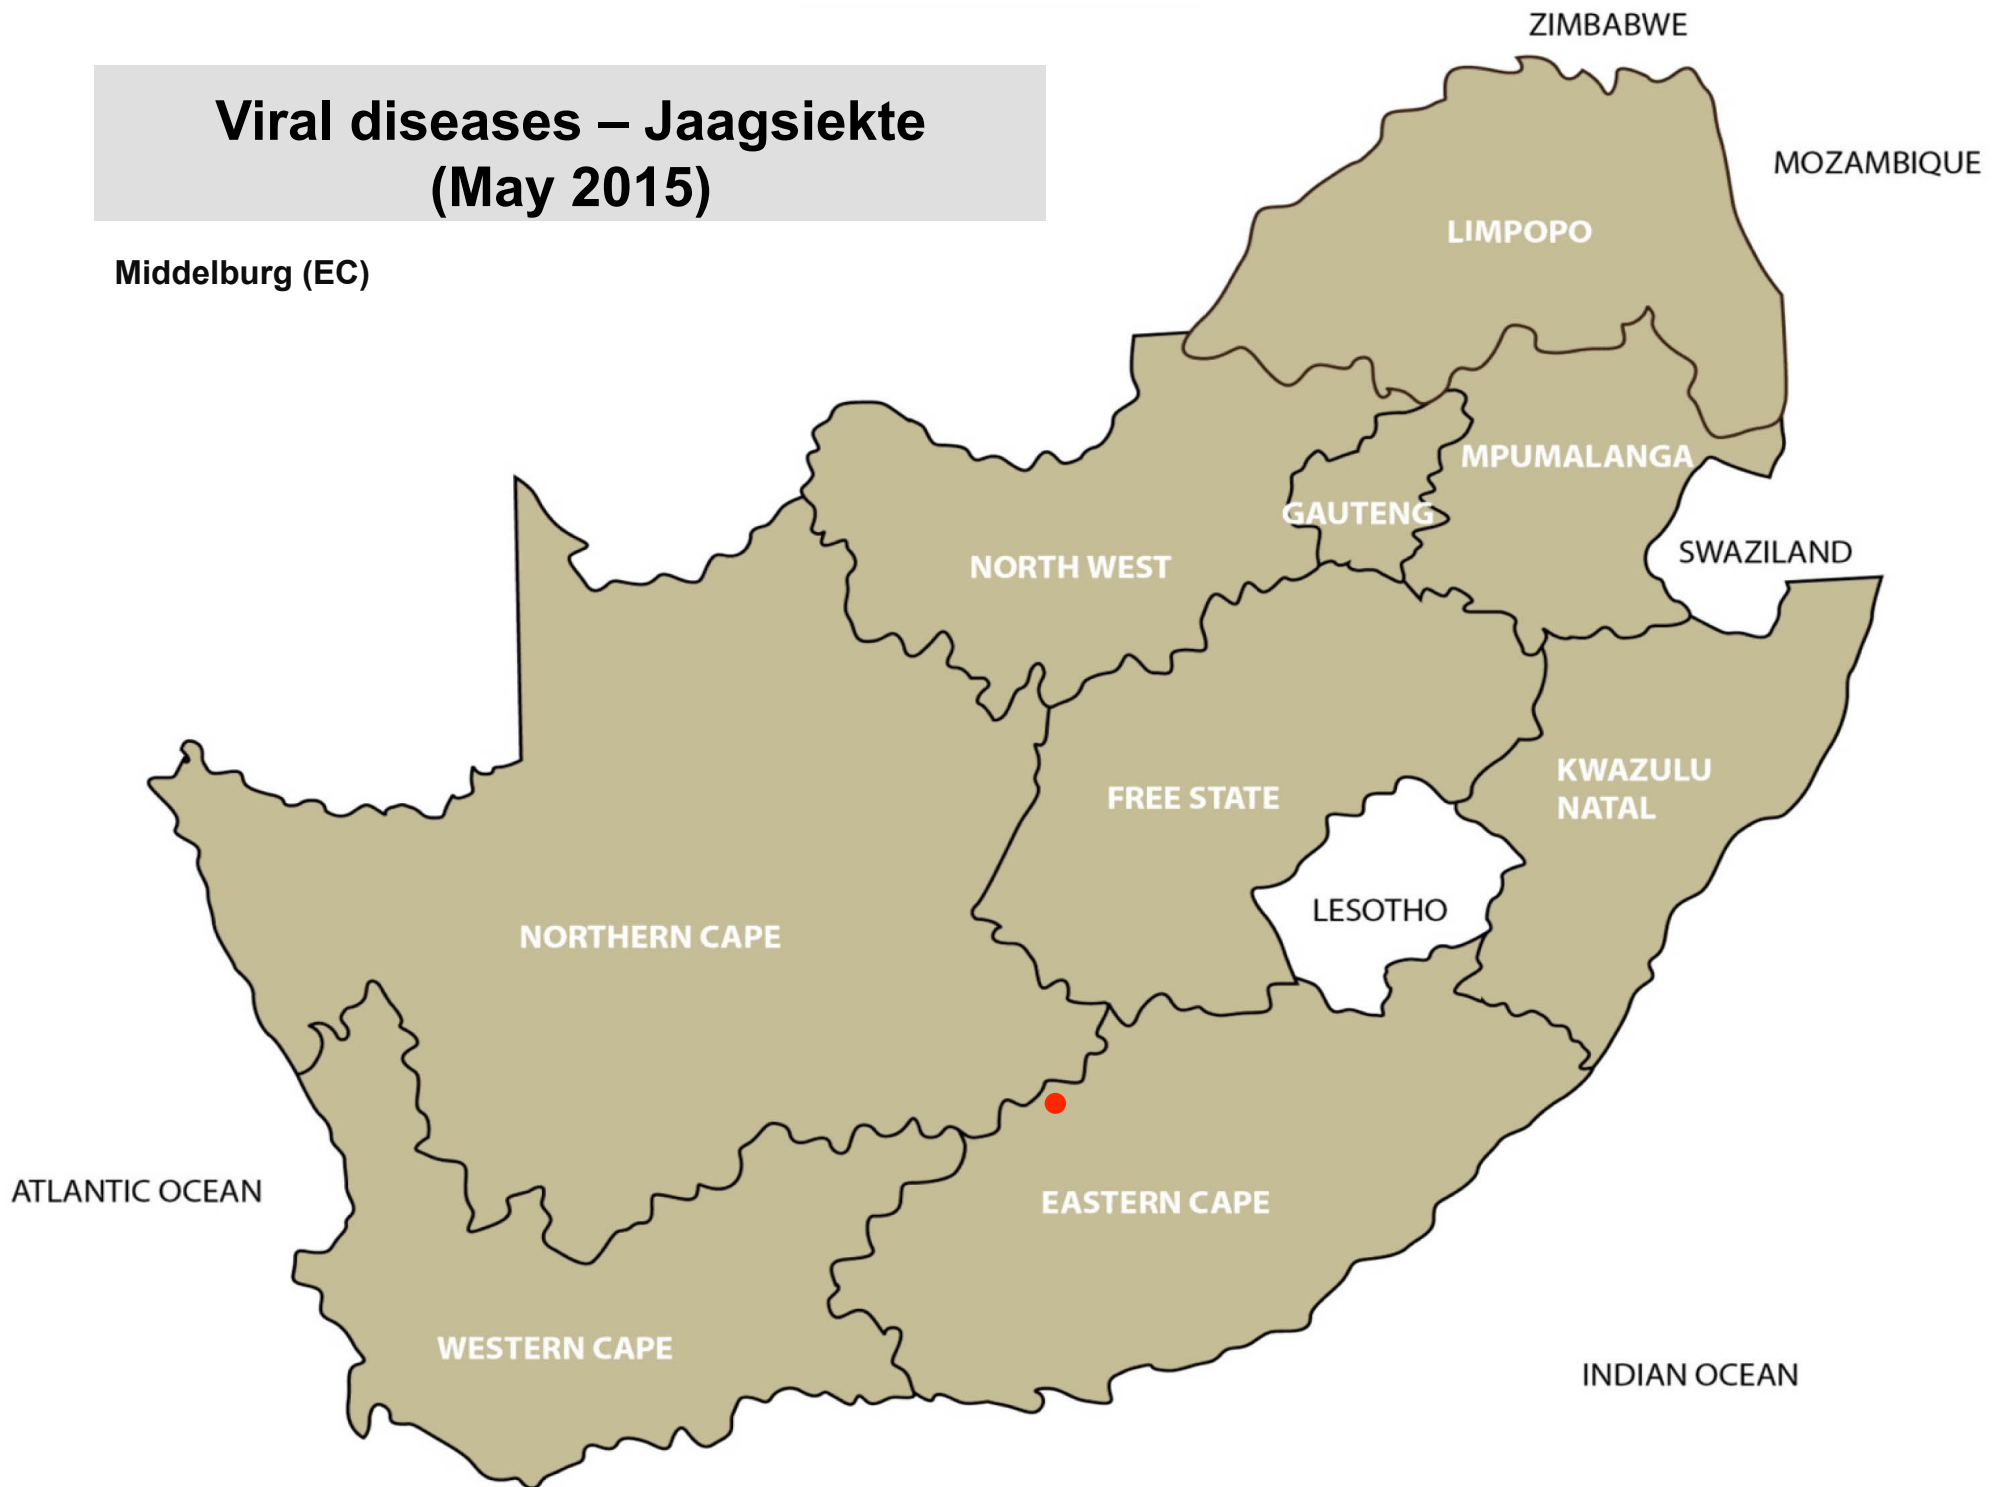

Viral diseases – Jaagsiekte (May 2015)

Middelburg (EC)