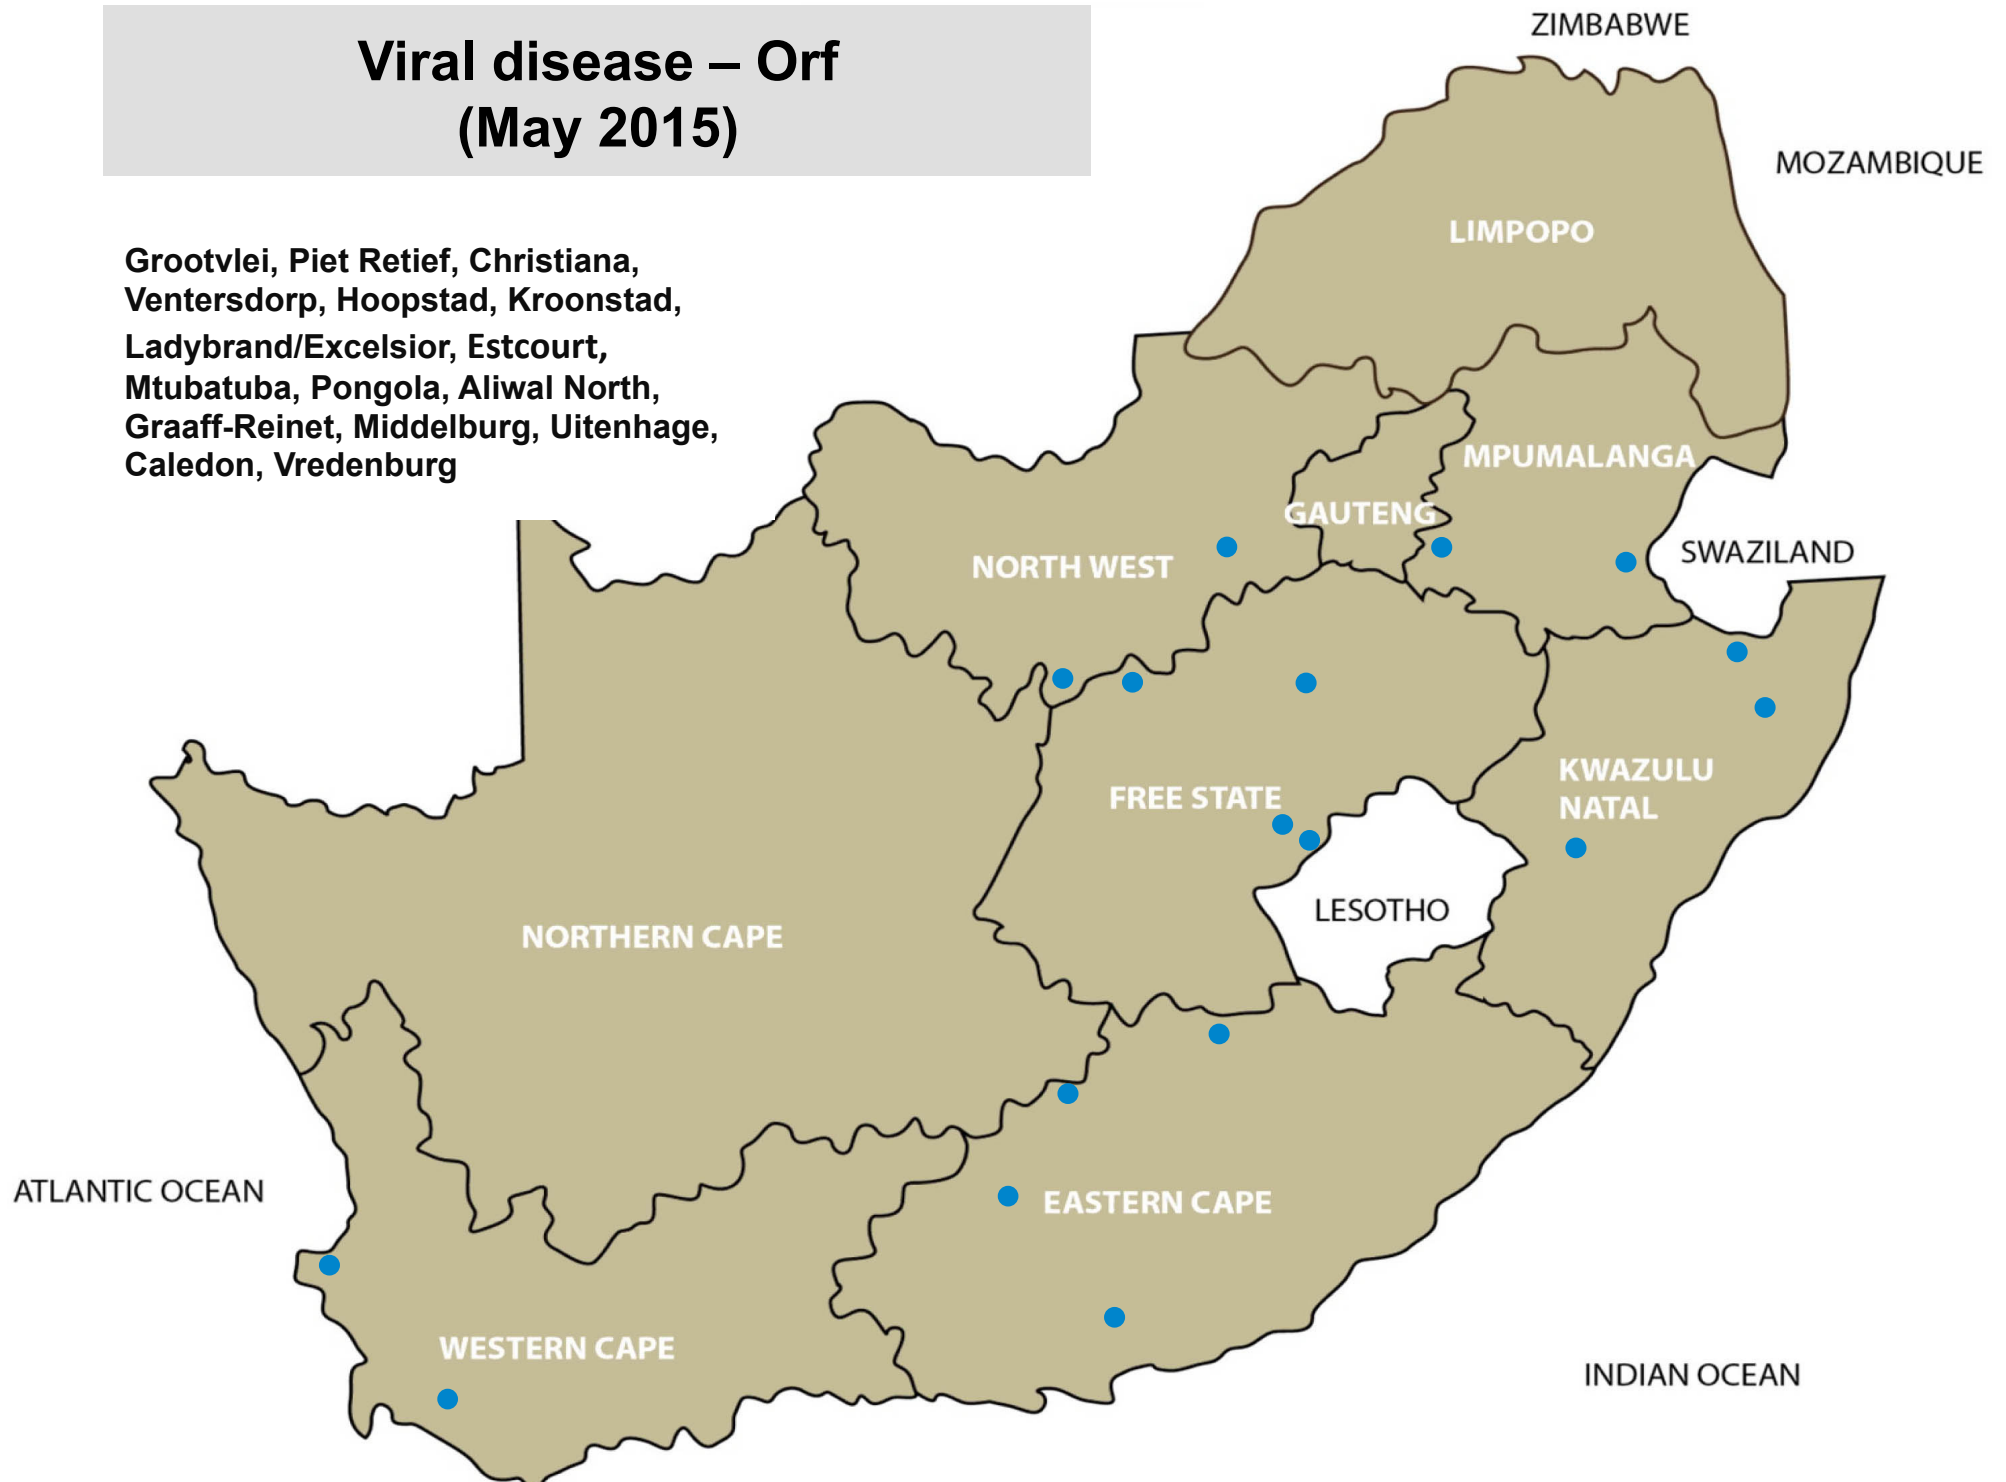

# Viral disease – Enzootic bovine leucosis (May 2015)

Delmas, Underberg, Stellenbosch

# Viral disease - Warts (May 2015)

Delmas, Grootvlei, Nelspruit, Brits, Christiana, Stella, Hoopstad, Reitz, Mtubatuba, Pongola, Oudtshoorn

## Viral disease – Orf (May 2015)

Grootvlei, Piet Retief, Christiana,  
Ventersdorp, Hoopstad, Kroonstad,  
Ladybrand/Excelsior, Estcourt,  
Mtubatuba, Pongola, Aliwal North,  
Graaff-Reinet, Middelburg, Uitenhage,  
Caledon, Vredenburg